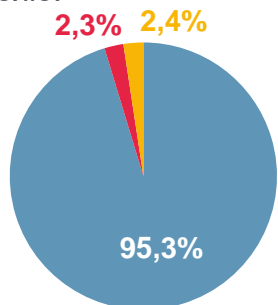

## ОБЩАЯ ИНФОРМАЦИЯ О ПЕНСИОНЕРАХ

на 1 апреля 2023 года

Численность пенсионеров

**228,6**  
тыс. человек

Средний размер  
назначенных пенсии

**25 808**  
рублей

## СТРАХОВЫЕ ПЕНСИИ

на 1 апреля 2023 года

Численность пенсионеров

**215,9**  
тыс. человек

Средний размер  
назначенных пенсий

**26 289**  
рублей

в том числе получающие  
пенсию:

■ по старости

■ по инвалидности

■ по случаю потери кормильца

по категориям:

**26 772** рубля  
по старости

**16 602** рубля  
по инвалидности

**16 539** рублей  
по случаю потери  
кормильца