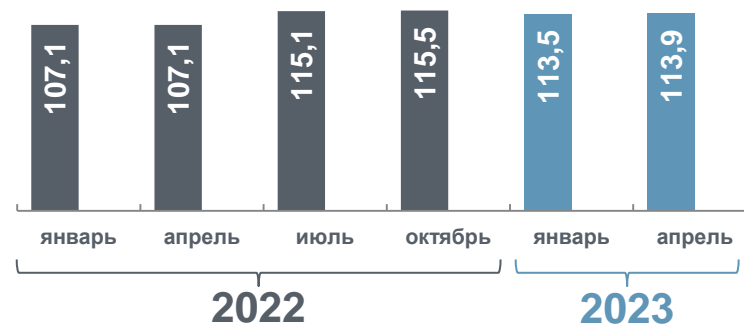

## СТРАХОВЫЕ ПЕНСИИ

на 1 апреля 2023 года

Численность пенсионеров

**215,9**  
тыс. человек

Средний размер  
назначенных пенсий

**26 289**  
рублей

в том числе получающие  
пенсию:

■ по старости

■ по инвалидности

■ по случаю потери кормильца

по категориям:

**26 772** рубля  
по старости

**16 602** рубля  
по инвалидности

**16 539** рублей  
по случаю потери  
кормильца

## СРЕДНИЙ РАЗМЕР НАЗНАЧЕННЫХ ПЕНСИЙ

на 1-число, в % к соответствующей дате  
предыдущего года